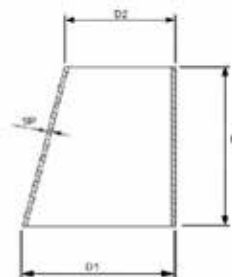

### MISURE ISO $H = (D1 - D2) \times 3$

Diametro nominale	Diametro in pollici	D1	D2	H	SP
150x65	6"x2 <sup>1/2</sup> "	168,3	76,1	273	2-3
150x80	6"x3"	168,3	88,9	235	
150x100	6"x4"	168,3	114,3	160	
150x125	6"x5"	168,3	139,7	85	
200x80	8"x3"	219,1	88,9	385	2-3
200x100	8"x4"	219,1	114,3	310	
200x125	10"x5"	219,1	139,7	235	
200x150	8"x6"	219,1	168,3	150	
250x100	10"x4"	273	114,3	470	2-3
250x125	10"x5"	273	139,7	395	
250x150	10"x6"	273	168,3	310	2-4
250x200	10"x8"	273	219,1	160	
300x125	12"x5"	323,9	139,7	545	2-5
300x150	12"x6"	323,9	168,3	461	
300x200	12"x8"	323,9	219,1	310	
300x250	12"x10"	323,9	273,0	151	