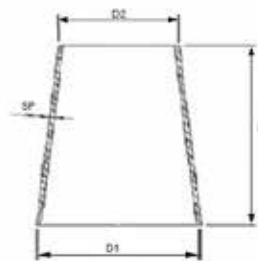

### MISURE ISO $H = (D1 - D2) \times 3$

Diametro nominale	Diametro in pollici	D1	D2	H	SP
150x65	6"x2 <sup>1/2</sup> "	168,3	76,1	273	2-3
150x80	6"x3"	168,3	88,9	235	
150x100	6"x4"	168,3	114,3	160	
150x125	6"x5"	168,3	139,7	85	
200x80	8"x3"	219,1	88,9	385	2-3
200x100	8"x4"	219,1	114,3	310	
200x125	10"x5"	219,1	139,7	235	
200x150	8"x6"	219,1	168,3	150	
250x100	10"x4"	273	114,3	470	2-3
250x125	10"x5"	273	139,7	395	
250x150	10"x6"	273	168,3	310	2-4
250x200	10"x8"	273	219,1	160	
300x125	12"x5"	323,9	139,7	545	2-5
300x150	12"x6"	323,9	168,3	461	
300x200	12"x8"	323,9	219,1	310	
300x250	12"x10"	323,9	273,0	151	